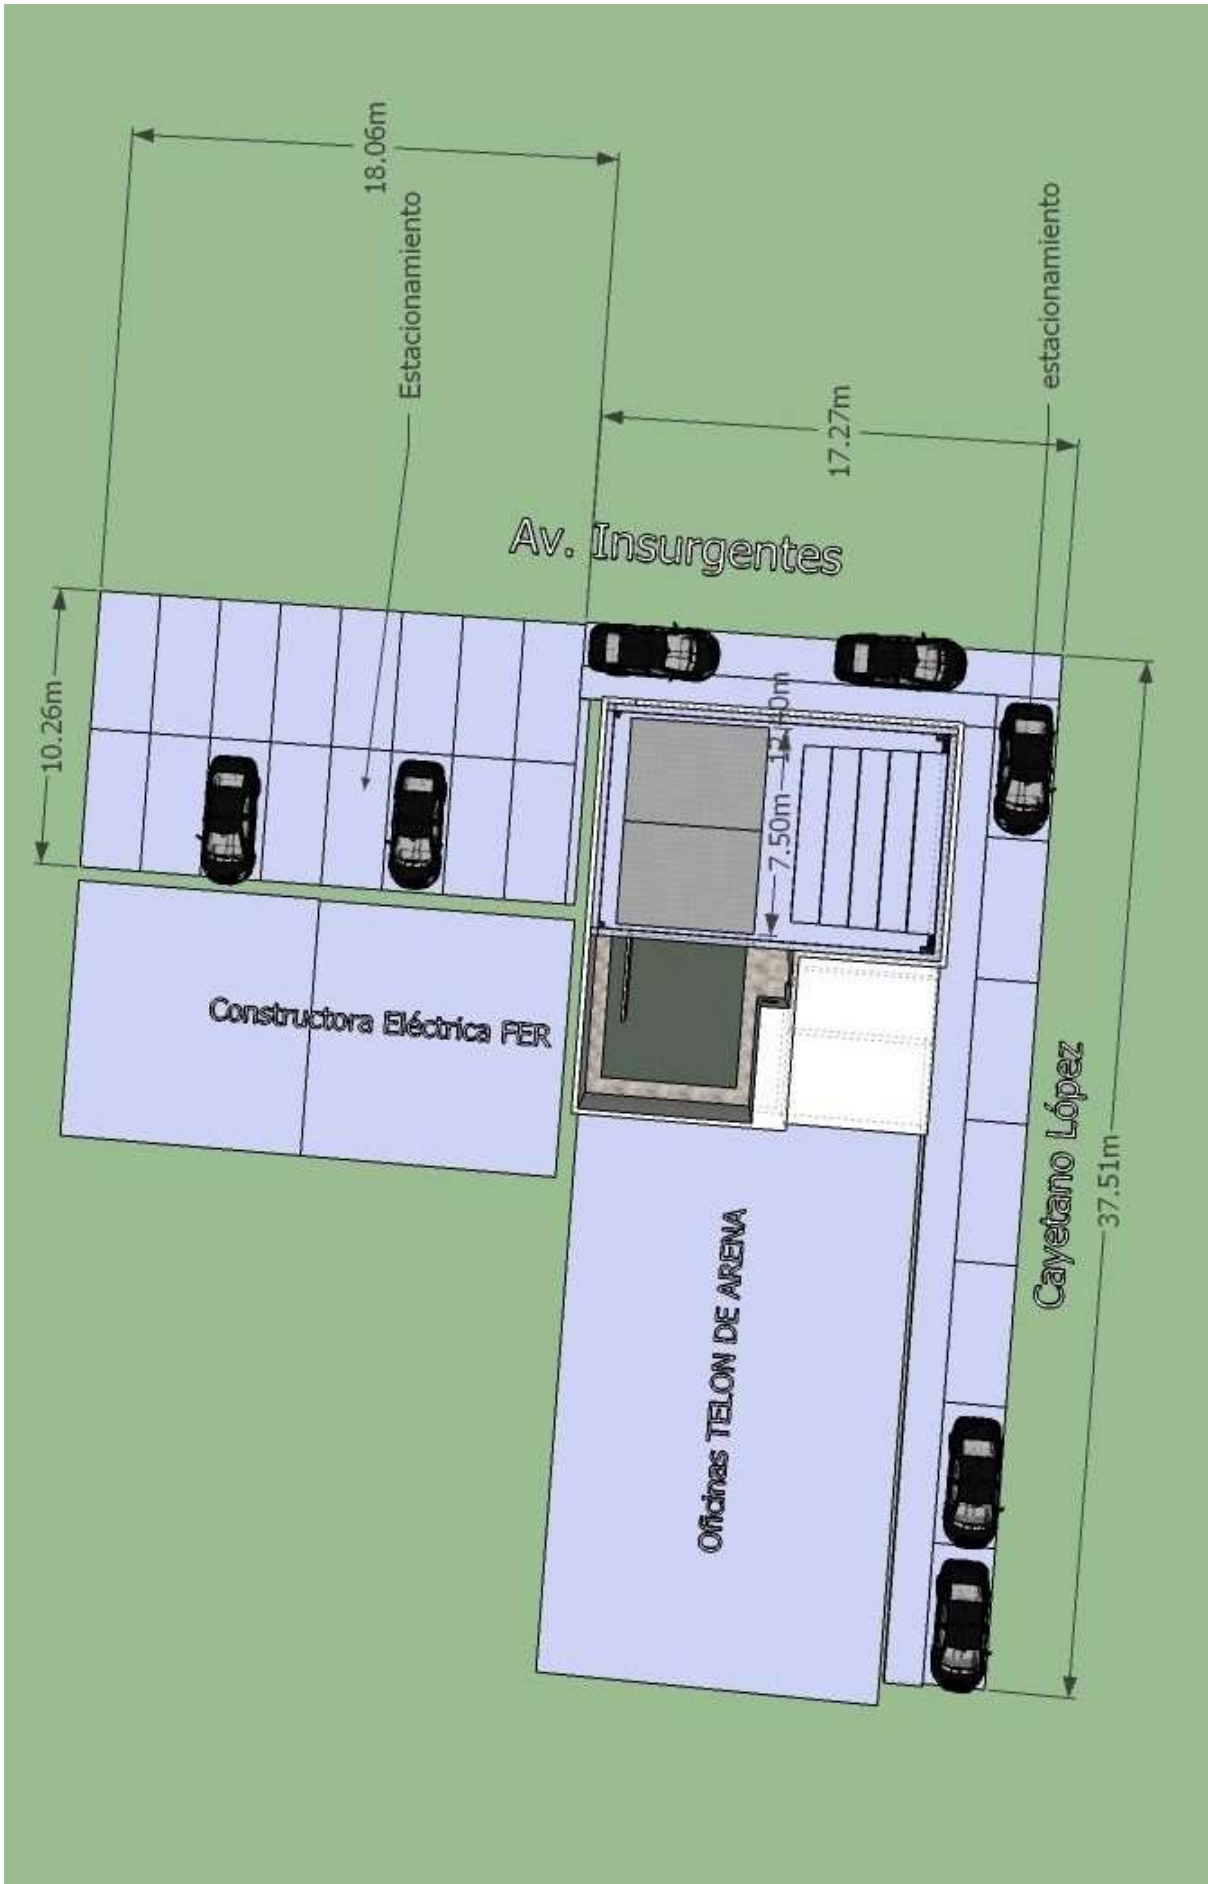

AFORO: entre 50 y 90 localidades

DESCRIPCION: butaquería en cuatro niveles (plataformas) y sillas a piso

RECURSOS HUMANOS

AREA	NOMBRE	HORARIO	CONTACTO
Coordinador técnico	Gibrán del Real	Martes-Dm, de 10 a 13 y de 16 a 21:00 horas	la_troca@hotmail.com

ESCENARIO

ESPACIO: Espacio Experimental rectangular	PISO: Madera de pino con recubrimiento epóxico negro
DISPOSICIÓN: Variable	PISO: Madera de pino con recubrimiento epóxico negro
16 Plataformas de madera 1.22 x2.44x 0.30 m	
ANCHO: 7m	FONDO: 7m
Altura: 5.50m	
BOCAESCENA: 7m x 5.5m	

VESTIDURAS

1	Telón de Fondo Negro 7m x 4m
1	Pantalla Blanca (proyección) 6m x 4m

ILUMINACION

- 4 Elipsoidales ETC soucer four Jr 25/50
- 8 Par led RGB par 64
- 5 Par led RGB-UV American DJ mega 64 profile plus
- 3 Elipsoidales Strand light mini
- 4 Moving head Elation 250 spot
- 2 Dimmer pack 6 canales 6x1200
- 1 Spliter
- 1 Interfase American DJ MY DMX 3.0
- 1 Computadora de trabajo
- 1 Maquina de humo

VIDEO

- 3 pantallas de proyección
- 1 Proyector Panasonic de 10 mil Lm
- 2 Video proyectores 2500 Lm Epson
- 4 Cables BNC 100 ft
- 1 Distribuidor de video 6x2
- 1 Reproductor DVD

IMÁGENES

PLANOS

TELÓN DE ARENA