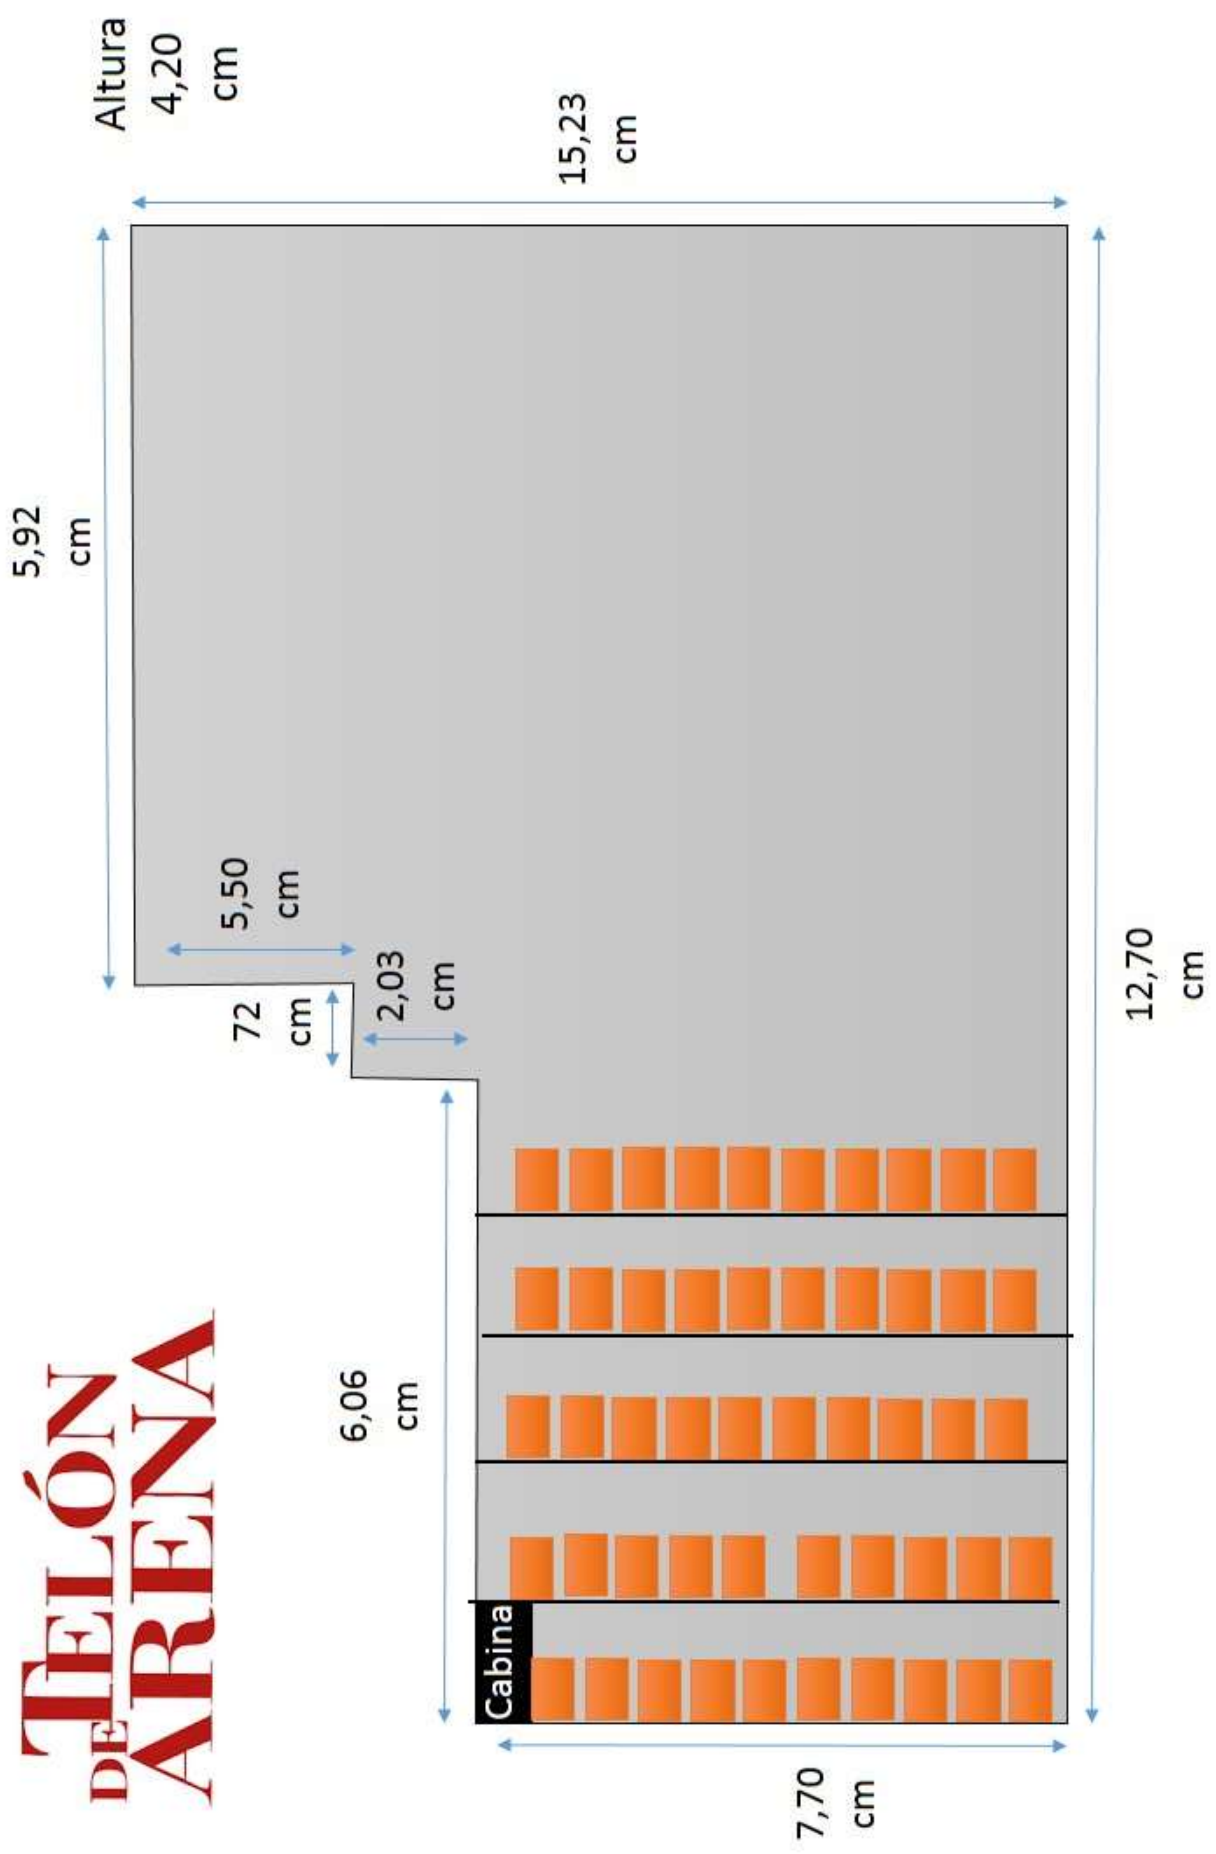

AFORO: entre 50 y 90 localidades

DESCRIPCION: butaquería en cuatro niveles (plataformas) y sillas a piso

RECURSOS HUMANOS

AREA	NOMBRE	HORARIO	CONTACTO
Coordinador técnico	Gibrán del Real	Martes-Dm, de 10 a 13 y de 16 a 21:00 horas	la_troca@hotmail.com

ESCENARIO

ESPACIO: Espacio Experimental rectangular	PISO: Madera de pino con recubrimiento epóxico negro
DISPOSICIÓN: Variable	PISO: Madera de pino con recubrimiento epóxico negro
16 Plataformas de madera 1.22 x2.44x 0.30 m	
ANCHO: 7m	FONDO: 7m
Altura: 5.50m	
BOCAESCENA: 7m x 5.5m	

VESTIDURAS

1	Telón de Fondo Negro 7m x 4m
1	Pantalla Blanca (proyección) 6m x 4m

ILUMINACION

- 4 Elipsoidales ETC soucer four Jr 25/50
- 8 Par led RGB par 64
- 5 Par led RGB-UV American DJ mega 64 profile plus
- 3 Elipsoidales Strand light mini
- 4 Moving head Elation 250 spot
- 2 Dimmer pack 6 canales 6x1200
- 1 Spliter
- 1 Interfase American DJ MY DMX 3.0
- 1 Computadora de trabajo
- 1 Maquina de humo

VIDEO

- 3 pantallas de proyección
- 1 Proyector Panasonic de 10 mil Lm
- 2 Video proyectores 2500 Lm Epson
- 4 Cables BNC 100 ft
- 1 Distribuidor de video 6x2
- 1 Reproductor DVD

IMÁGENES

PLANOS

TELÓN DE ARENA